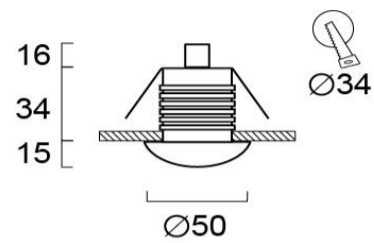

### Product Datasheet

<b>Code</b>	4269800
<b>Description</b>	Recessed Spot Light Eric
<b>Family</b>	ERIC
<b>Type</b>	SPOTLIGHTS
<b>Type of Lamp</b>	LED module
<b>Watt</b>	3W
<b>Volt</b>	12-24V AC-DC
<b>Hertz</b>	---
<b>Class</b>	Class II
<b>IP</b>	IP67
<b>Environment</b>	Outdoor
<b>Color</b>	ALUMINIUM MAT
<b>Material</b>	ALUMINIUM ANODIZED
<b>Length</b>	D:50
<b>Height</b>	H:65
<b>Width</b>	
<b>Kelvin</b>	3000K
<b>Lumen</b>	195 Lm
<b>Beam Angle</b>	CRI>80
<b>Dimmable</b>	Dimmable version available only in 12V