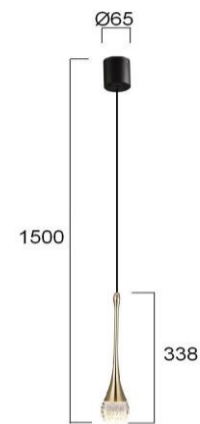

### Product Datasheet

<b>Code</b>	4268500
<b>Description</b>	Pendant Light Star Light
<b>Family</b>	STAR LIGHT
<b>Type</b>	PENDANT
<b>Type of Lamp</b>	LED module
<b>Watt</b>	5W
<b>Volt</b>	220-240 VAC
<b>Hertz</b>	50-60 Hz
<b>Class</b>	Class I
<b>IP</b>	IP20
<b>Environment</b>	Indoor
<b>Color</b>	TRANSPARENT / GOLD / BLACK
<b>Material</b>	ACRYLIC / ALUMINIUM
<b>Length</b>	D:65
<b>Height</b>	H:2000
<b>Width</b>	h:338
<b>Kelvin</b>	3000K
<b>Lumen</b>	572 Lm
<b>Beam Angle</b>	Beam Angle 130* / CRI 83
<b>Dimmable</b>	Non-Dimmable