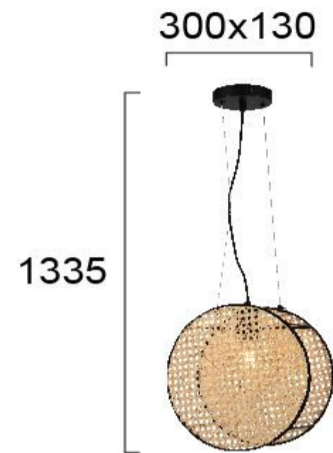

### Product Datasheet

<b>Code</b>	4267800
<b>Description</b>	Pendant Light Gheisa
<b>Family</b>	GHEISA
<b>Type</b>	PENDANT
<b>Type of Lamp</b>	E27
<b>Watt</b>	1 x MAX 40W
<b>Volt</b>	220-240 VAC
<b>Hertz</b>	50-60 Hz
<b>Class</b>	II
<b>IP</b>	IP20
<b>Environment</b>	Indoor
<b>Color</b>	NATURAL / BLACK
<b>Material</b>	RATTAN / ELECTROSTATIC PAINTED STEEL
<b>Length</b>	D:300
<b>Height</b>	H:1335
<b>Width</b>	P:120