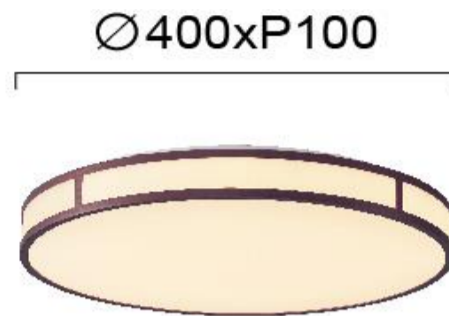

### Product Datasheet

<b>Code</b>	4266600
<b>Description</b>	Ceiling Light Piedro
<b>Family</b>	PIEDRO
<b>Type</b>	CEILING
<b>Type of Lamp</b>	LED module
<b>Watt</b>	40W
<b>Volt</b>	220-240 VAC
<b>Hertz</b>	50-60 Hz
<b>Class</b>	I
<b>IP</b>	IP20
<b>Environment</b>	Indoor
<b>Color</b>	WHITE / COFFEE
<b>Material</b>	ACRYLIC / ALUMINIUM / ELECTROSTATIC PAINTED STEEL
<b>Length</b>	D:400
<b>Height</b>	H:100
<b>Width</b>	
<b>Kelvin</b>	3000K
<b>Lumen</b>	3871 Lm
<b>Beam Angle</b>	CRI 81
<b>Dimmable</b>	Non-Dimmable