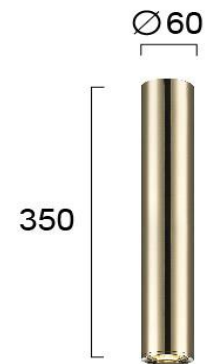

### Product Datasheet

<b>Code</b>	4265101
<b>Description</b>	Ceiling Downlight Ballet
<b>Family</b>	BALLET
<b>Type</b>	SPOTLIGHTS
<b>Type of Lamp</b>	GU10 LED
<b>Watt</b>	1 x MAX 7W
<b>Volt</b>	220-240 VAC
<b>Hertz</b>	50-60 Hz
<b>Class</b>	II
<b>IP</b>	IP20
<b>Environment</b>	Indoor
<b>Color</b>	GOLD
<b>Material</b>	PLATED STEEL
<b>Length</b>	D:60
<b>Height</b>	H:350
<b>Width</b>	