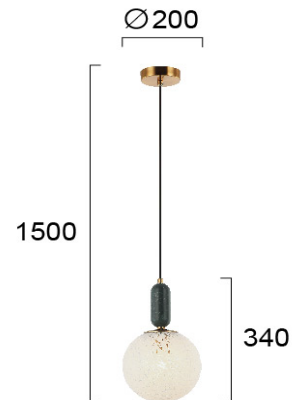

## Product Datasheet

<b>Code</b>	4264100
<b>Description</b>	Pendant Light Polly
<b>Family</b>	POLLY
<b>Type</b>	PENDANT
<b>Type of Lamp</b>	E27
<b>Watt</b>	1 x Max 40W
<b>Volt</b>	220-240 VAC
<b>Hertz</b>	50-60 Hz
<b>Class</b>	Class II
<b>IP</b>	IP20
<b>Environment</b>	Indoor
<b>Color</b>	SNOW-FLAKE / GREEN / ANCIENT BRASS
<b>Material</b>	GLASS / MARBLE / PLATED STEEL
<b>Length</b>	D: 200
<b>Height</b>	H: 1500
<b>Width</b>	h: 340