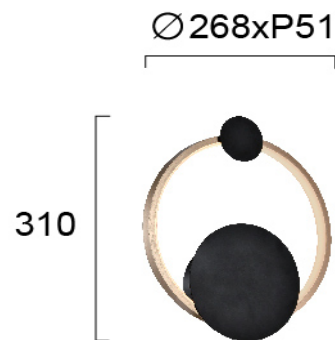

## Product Datasheet

|                     |   |
|---------------------|---|
| <b>Code</b>         | 4263300   |
| <b>Description</b>  | Wall Light Melia  |
| <b>Family</b>       | MELIA   |
| <b>Type</b>         | WALL LIGHTS   |
| <b>Type of Lamp</b> | LED module  |
| <b>Watt</b>         | 13,6W   |
| <b>Volt</b>         | 220-240 VAC   |
| <b>Hertz</b>        | 50-60 Hz  |
| <b>Class</b>        | Class II  |
| <b>IP</b>           | IP20  |
| <b>Environment</b>  | Indoor  |
| <b>Color</b>        | SAND BLACK / MAT GOLD                                       |
| <b>Material</b>     | ELECTROSTATIC PAINTED-PLATED STEEL<br>-ALUMINIUM / SILICONE |
| <b>Length</b>       | D: 268  |
| <b>Height</b>       | H: 310  |
| <b>Width</b>        | P: 51   |
| <b>Kelvin</b>       | 3000K   |
| <b>Lumen</b>        | 675 Lm  |
| <b>Beam Angle</b>   | CRI 83  |
| <b>Dimmable</b>     | Non-Dimmable  |