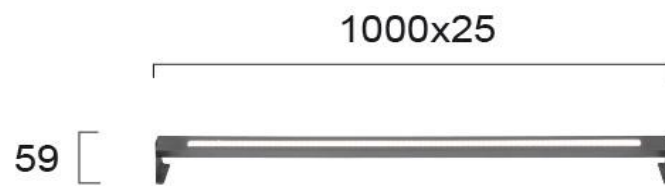

### Product Datasheet

<b>Code</b>	4262500
<b>Description</b>	Wall Washer L:1000 Levi
<b>Family</b>	LEVI
<b>Type</b>	VARIANT
<b>Type of Lamp</b>	LED module
<b>Watt</b>	15W
<b>Volt</b>	220-240 VAC
<b>Hertz</b>	50-60 Hz
<b>Class</b>	II
<b>IP</b>	IP65
<b>Environment</b>	Outdoor
<b>Color</b>	DARK GREY
<b>Material</b>	ALUUMINIUM / PC
<b>Length</b>	L:1000
<b>Height</b>	H:59
<b>Width</b>	W:65
<b>Kelvin</b>	3000K
<b>Lumen</b>	600 Lm
<b>Beam Angle</b>	Beam angle 110*
<b>Dimmable</b>	Non-Dimmable