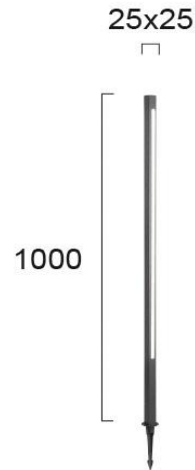

### Product Datasheet

<b>Code</b>	4262400
<b>Description</b>	Outdoor Floor Lamp Liam
<b>Family</b>	LIAM
<b>Type</b>	FLOOR
<b>Type of Lamp</b>	LED module
<b>Watt</b>	15W
<b>Volt</b>	220-240 VAC
<b>Hertz</b>	50-60 Hz
<b>Class</b>	II
<b>IP</b>	IP65
<b>Environment</b>	Outdoor
<b>Color</b>	DARK GREY
<b>Material</b>	ALUMINIUM / PC
<b>Length</b>	D:25
<b>Height</b>	H:1000
<b>Width</b>	
<b>Kelvin</b>	3000K
<b>Lumen</b>	600 Lm
<b>Beam Angle</b>	BEAM ANGLE 110*
<b>Dimmable</b>	Non-Dimmable