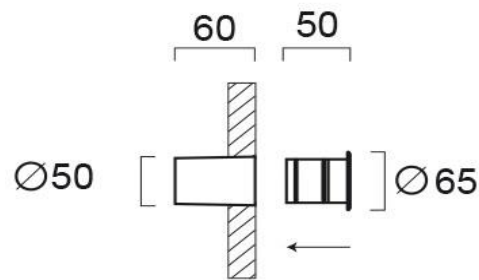

### Product Datasheet

|                     |                              |
|---------------------|------------------------------|
| <b>Code</b>         | 4262000                      |
| <b>Description</b>  | Recessed Spot Lamp 2L Ithaki |
| <b>Family</b>       | ITHAKI                       |
| <b>Type</b>         | WALL LIGHTS                  |
| <b>Type of Lamp</b> | LED module                   |
| <b>Watt</b>         | 3W                           |
| <b>Volt</b>         | 220-240 VAC                  |
| <b>Hertz</b>        | 50-60 Hz                     |
| <b>Class</b>        | I                            |
| <b>IP</b>           | IP65                         |
| <b>Environment</b>  | Outdoor                      |
| <b>Color</b>        | WHITE                        |
| <b>Material</b>     | ALUMINIUM / PC               |
| <b>Length</b>       | D:65                         |
| <b>Height</b>       |                              |
| <b>Width</b>        | P:50                         |
| <b>Kelvin</b>       | 3000K                        |
| <b>Lumen</b>        | 180 Lm                       |
| <b>Beam Angle</b>   | BEAM ANGLE 80* , CRI>80      |
| <b>Dimmable</b>     | Non-Dimmable                 |