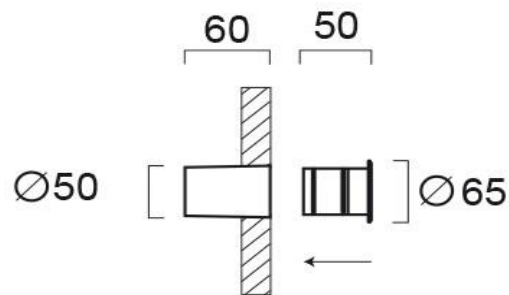

### Product Datasheet

|                     |                              |
|---------------------|------------------------------|
| <b>Code</b>         | 4261900                      |
| <b>Description</b>  | Recessed Spot Lamp 1L Ithaki |
| <b>Family</b>       | ITHAKI                       |
| <b>Type</b>         | WALL LIGTHS                  |
| <b>Type of Lamp</b> | LED module                   |
| <b>Watt</b>         | 3W                           |
| <b>Volt</b>         | 220-240 VAC                  |
| <b>Hertz</b>        | 50-60 Hz                     |
| <b>Class</b>        | I                            |
| <b>IP</b>           | IP65                         |
| <b>Environment</b>  | Outdoor                      |
| <b>Color</b>        | WHITE                        |
| <b>Material</b>     | ALUMINIUM / PC               |
| <b>Length</b>       | D:65                         |
| <b>Height</b>       |                              |
| <b>Width</b>        | P:50                         |
| <b>Kelvin</b>       | 3000K                        |
| <b>Lumen</b>        | 130 Lm                       |
| <b>Beam Angle</b>   | BEAM ANGLE 80* , CRI>80      |
| <b>Dimmable</b>     | Non-Dimmable                 |