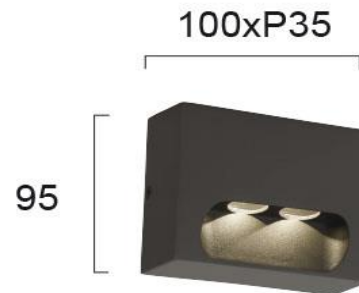

### Product Datasheet

|                     |                                 |
|---------------------|---------------------------------|
| <b>Code</b>         | 4261401                         |
| <b>Description</b>  | Wall Lamp dark Grey L:100 Poros |
| <b>Family</b>       | POROS                           |
| <b>Type</b>         | WALL LIGHTS                     |
| <b>Type of Lamp</b> | LED module                      |
| <b>Watt</b>         | 2W                              |
| <b>Volt</b>         | 220-240 VAC                     |
| <b>Hertz</b>        | 50-60 Hz                        |
| <b>Class</b>        | I                               |
| <b>IP</b>           | IP54                            |
| <b>Environment</b>  | Outdoor                         |
| <b>Color</b>        | ANTHRACITE                      |
| <b>Material</b>     | ALUMINIUM                       |
| <b>Length</b>       | L:100                           |
| <b>Height</b>       | H:95                            |
| <b>Width</b>        | P:35                            |
| <b>Kelvin</b>       | 3000K                           |
| <b>Lumen</b>        | 86 Lm                           |
| <b>Beam Angle</b>   | BEAM ANGLE 70*                  |
| <b>Dimmable</b>     | Non-Dimmable                    |