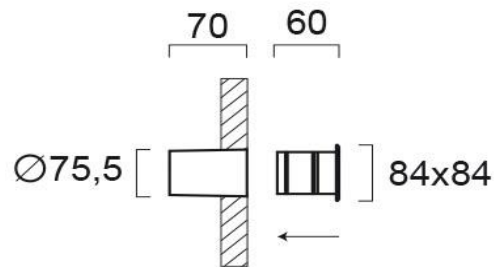

### Product Datasheet

<b>Code</b>	4261200
<b>Description</b>	Recessed Spot Square Serifos
<b>Family</b>	SERIFOS
<b>Type</b>	WALL LIGTHS
<b>Type of Lamp</b>	LED module
<b>Watt</b>	3W
<b>Volt</b>	220-240 VAC
<b>Hertz</b>	50-60 Hz
<b>Class</b>	I
<b>IP</b>	IP54
<b>Environment</b>	Outdoor
<b>Color</b>	ANTHRACITE
<b>Material</b>	ALUMINIUM
<b>Length</b>	L:84
<b>Height</b>	H:84
<b>Width</b>	P:60
<b>Kelvin</b>	3000K
<b>Lumen</b>	146 Lm
<b>Beam Angle</b>	BEAM ANGLE 50*
<b>Dimmable</b>	Non-Dimmable