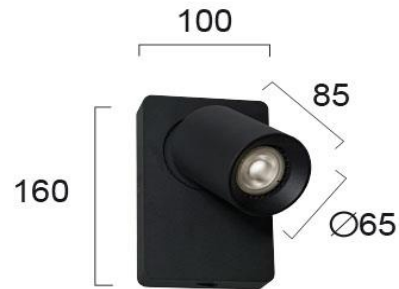

### Product Datasheet

<b>Code</b>	4261001
<b>Description</b>	Wall Lamp Black Steven
<b>Family</b>	STEVEN
<b>Type</b>	WALL LIGHTS
<b>Type of Lamp</b>	GU10
<b>Watt</b>	1 x MAX 50W
<b>Volt</b>	220-240 VAC
<b>Hertz</b>	50-60 Hz
<b>Class</b>	I
<b>IP</b>	IP20
<b>Environment</b>	Indoor
<b>Color</b>	SANDY BLACK
<b>Material</b>	ELECTROSTATIC PAINTED ALUMINIUM
<b>Length</b>	L:100
<b>Height</b>	H:160
<b>Width</b>	W:85