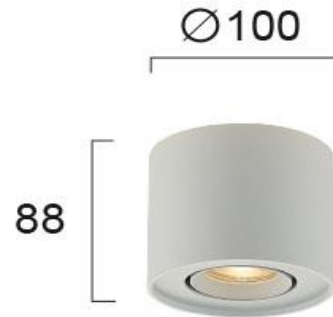

### Product Datasheet

|                     |                                |
|---------------------|--------------------------------|
| <b>Code</b>         | 4260800                        |
| <b>Description</b>  | Ceiling Lamp Round White Arion |
| <b>Family</b>       | ARION                          |
| <b>Type</b>         | SPOTLIGHTS                     |
| <b>Type of Lamp</b> | GU10                           |
| <b>Watt</b>         | 1 x MAX 50W                    |
| <b>Volt</b>         | 220-240 VAC                    |
| <b>Hertz</b>        | 50-60 Hz                       |
| <b>Class</b>        | I                              |
| <b>IP</b>           | IP20                           |
| <b>Environment</b>  | Indoor                         |
| <b>Color</b>        | SANDY WHITE                    |
| <b>Material</b>     | ALUMINIUM                      |
| <b>Length</b>       | D:100                          |
| <b>Height</b>       | H:88                           |
| <b>Width</b>        |                                |