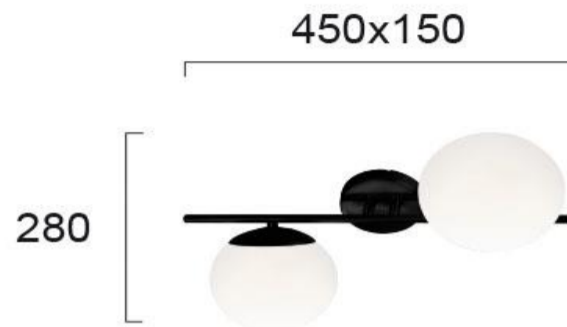

### Product Datasheet

<b>Code</b>	4260200
<b>Description</b>	2/L Wall Lamp Floris
<b>Family</b>	FLORIS
<b>Type</b>	WALL LIGHTS
<b>Type of Lamp</b>	E14
<b>Watt</b>	2 x MAX 25W
<b>Volt</b>	220-240 VAC
<b>Hertz</b>	50-60 Hz
<b>Class</b>	I
<b>IP</b>	IP20
<b>Environment</b>	Indoor
<b>Color</b>	WHITE / BLACK
<b>Material</b>	GLASS / ELECTROSTATIC PAINTED STEEL
<b>Length</b>	L:460
<b>Height</b>	H:310
<b>Width</b>	P:160