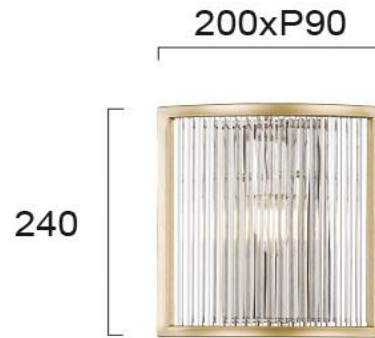

### Product Datasheet

<b>Code</b>	4258700
<b>Description</b>	Wall Lamp Karolina
<b>Family</b>	KAROLINA
<b>Type</b>	WALL LIGTHS
<b>Type of Lamp</b>	E14
<b>Watt</b>	1 x MAX 60W
<b>Volt</b>	220-240 VAC
<b>Hertz</b>	50-60 Hz
<b>Class</b>	II
<b>IP</b>	IP20
<b>Environment</b>	Indoor
<b>Color</b>	GOLD MATT/ CLEAR
<b>Material</b>	GLASS / PLATED STEEL
<b>Length</b>	L:200
<b>Height</b>	H:240
<b>Width</b>	P:90