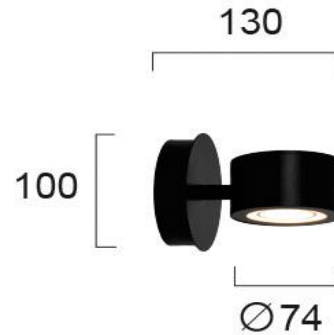

### Product Datasheet

<b>Code</b>	4258000
<b>Description</b>	Spot Light Prima
<b>Family</b>	PRIMA
<b>Type</b>	SPOTLIGHTS
<b>Type of Lamp</b>	LED module
<b>Watt</b>	5W
<b>Volt</b>	220-240 VAC
<b>Hertz</b>	50-60 Hz
<b>Class</b>	I
<b>IP</b>	IP20
<b>Environment</b>	Indoor
<b>Color</b>	BLACK
<b>Material</b>	ELECTROSTATIC PAINTED STEEL
<b>Length</b>	D:74
<b>Height</b>	H:100
<b>Width</b>	P:130
<b>Kelvin</b>	3000K
<b>Lumen</b>	287 Lm
<b>Beam Angle</b>	BEAM ANGLE 110* , CRI>80 , UGR<22
<b>Dimmable</b>	Non-Dimmable