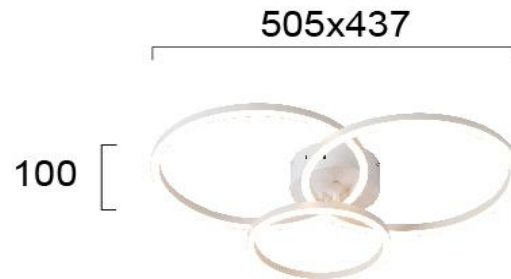

### Product Datasheet

<b>Code</b>	4256600
<b>Description</b>	Ceiling Light NOLA
<b>Family</b>	NOLA
<b>Type</b>	CEILING
<b>Type of Lamp</b>	LED MODULE
<b>Watt</b>	27W
<b>Volt</b>	220-240 VAC
<b>Hertz</b>	50-60 Hz
<b>Class</b>	I
<b>IP</b>	IP20
<b>Environment</b>	Indoor
<b>Color</b>	MATT WHITE
<b>Material</b>	PVC / ALUMINIUM/ ELECTROSTATIC PAINTED STEEL
<b>Length</b>	L:505
<b>Height</b>	H:100
<b>Width</b>	W:437
<b>Kelvin</b>	3000K
<b>Lumen</b>	1200 Lm
<b>Beam Angle</b>	Beam angle 120*, CRI>80
<b>Dimmable</b>	Non-Dimmable