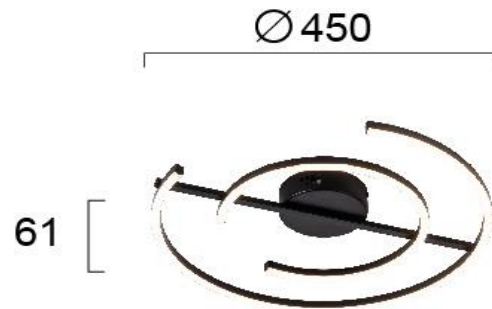

## Product Datasheet

<b>Code</b>	4256500
<b>Description</b>	Ceiling Light NOLA
<b>Family</b>	NOLA
<b>Type</b>	CEILING
<b>Type of Lamp</b>	LED MODULE
<b>Watt</b>	27W
<b>Volt</b>	220-240 VAC
<b>Hertz</b>	50-60 Hz
<b>Class</b>	I
<b>IP</b>	IP20
<b>Environment</b>	Indoor
<b>Color</b>	MATT BLACK
<b>Material</b>	PVC / ALUMINIUM/ ELECTROSTATIC PAINTED STEEL
<b>Length</b>	D:450
<b>Height</b>	H:61
<b>Width</b>	
<b>Kelvin</b>	3000K
<b>Lumen</b>	1200 Lm
<b>Beam Angle</b>	Beam angle 120*, CRI>80
<b>Dimmable</b>	Non-Dimmable