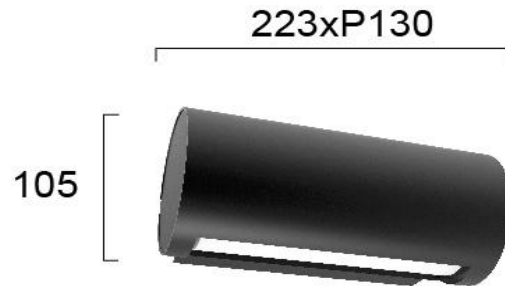

## Product Datasheet

<b>Code</b>	4255800
<b>Description</b>	Wall Lamp Tommy
<b>Family</b>	TOMMY
<b>Type</b>	WALL LIGHTS
<b>Type of Lamp</b>	LED MODULE
<b>Watt</b>	13W
<b>Volt</b>	220-240 VAC
<b>Hertz</b>	50-60 Hz
<b>Class</b>	I
<b>IP</b>	IP65
<b>Environment</b>	Outdoor
<b>Color</b>	DARK GREY
<b>Material</b>	ELECTROSTATIC PAINTED ALUMINIUM/PC
<b>Length</b>	L:223
<b>Height</b>	H:105
<b>Width</b>	P:130
<b>Kelvin</b>	3000K
<b>Lumen</b>	310 Lm
<b>Beam Angle</b>	Beam angle 115*
<b>Dimmable</b>	Non-Dimmable