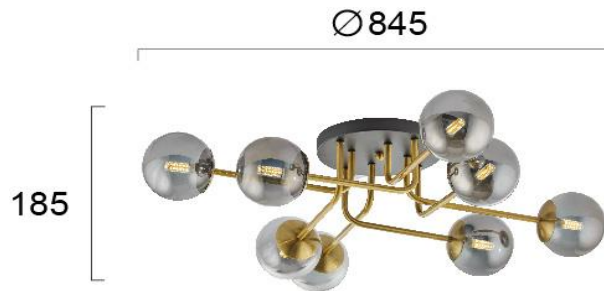

## Product Datasheet

<b>Code</b>	4254500
<b>Description</b>	Ceiling Luminaire Fiore
<b>Family</b>	FIORE
<b>Type</b>	CEILING
<b>Type of Lamp</b>	G9
<b>Watt</b>	8 x MAX 40W
<b>Volt</b>	220-240 VAC
<b>Hertz</b>	50-60 Hz
<b>Class</b>	I
<b>IP</b>	IP20
<b>Environment</b>	Indoor
<b>Color</b>	MIRROR CHROME / BLACK / GOLD
<b>Material</b>	PLATED STEEL/GLASS
<b>Length</b>	D:845
<b>Height</b>	H:185
<b>Width</b>	