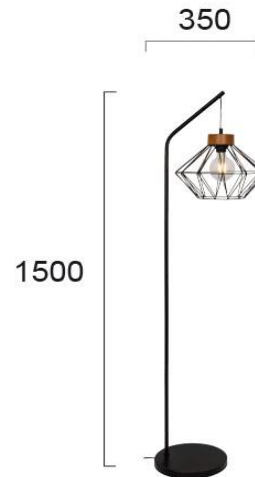

### Product Datasheet

<b>Code</b>	4254200
<b>Description</b>	Floor Lamp Vega
<b>Family</b>	VEGA
<b>Type</b>	FLOOR
<b>Type of Lamp</b>	E27
<b>Watt</b>	MAX 70W
<b>Volt</b>	220-240 VAC
<b>Hertz</b>	50-60 Hz
<b>Class</b>	II
<b>IP</b>	IP20
<b>Environment</b>	Indoor
<b>Color</b>	BLACK
<b>Material</b>	ELECTROSTATIC PAINTED STEEL
<b>Length</b>	D:350
<b>Height</b>	H:1500
<b>Width</b>	