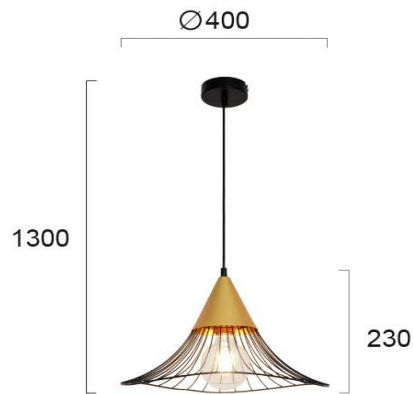

### Product Datasheet

<b>Code</b>	4252900
<b>Description</b>	Pendant Light Tina
<b>Family</b>	TINA
<b>Type</b>	PENDANT
<b>Type of Lamp</b>	E27
<b>Watt</b>	MAX 70W
<b>Volt</b>	220-240 VAC
<b>Hertz</b>	50-60 Hz
<b>Class</b>	II
<b>IP</b>	IP20
<b>Environment</b>	Indoor
<b>Color</b>	BLACK / GOLD
<b>Material</b>	PLATED /ELECTROSTATIC PAINTED STEEL
<b>Length</b>	D:400
<b>Height</b>	H:1300
<b>Width</b>	