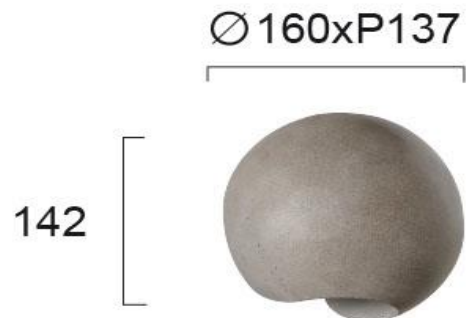

## Product Datasheet

<b>Code</b>	4252600
<b>Description</b>	Wall Lamp Loom
<b>Family</b>	LOOM
<b>Type</b>	WALL LIGTHS
<b>Type of Lamp</b>	LED module
<b>Watt</b>	12W
<b>Volt</b>	220-240 VAC
<b>Hertz</b>	50-60 Hz
<b>Class</b>	I
<b>IP</b>	IP65
<b>Environment</b>	Outdoor
<b>Color</b>	GREY
<b>Material</b>	CONCRETE / ALUMINIUM
<b>Length</b>	D:160
<b>Height</b>	H:142
<b>Width</b>	P:137
<b>Kelvin</b>	3000K
<b>Lumen</b>	580 Lm
<b>Beam Angle</b>	BEAM ANGLE 60* , CRI>80
<b>Dimmable</b>	Non-Dimmable