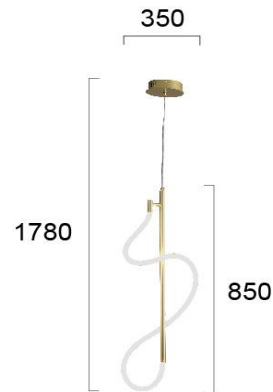

### Product Datasheet

<b>Code</b>	4251300
<b>Description</b>	Pendant Lamp Gold ANNETE
<b>Family</b>	ANNETE
<b>Type</b>	PENDANT
<b>Type of Lamp</b>	LED module
<b>Watt</b>	30W
<b>Volt</b>	220-240 VAC
<b>Hertz</b>	50-60 Hz
<b>Class</b>	Class II
<b>IP</b>	IP20
<b>Environment</b>	Indoor
<b>Color</b>	GOLD
<b>Material</b>	PLATED STEEL/SILICON
<b>Length</b>	L:350
<b>Height</b>	H:1780
<b>Width</b>	
<b>Kelvin</b>	3000K
<b>Lumen</b>	2400 Lm
<b>Beam Angle</b>	CRI>80
<b>Dimmable</b>	Non-Dimmable