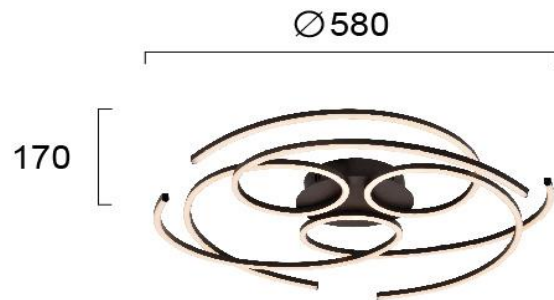

### Product Datasheet

<b>Code</b>	4251000
<b>Description</b>	Ceiling Luminaire SOFI
<b>Family Name</b>	SOFI
<b>Type</b>	CEILING
<b>Lampholder</b>	LED module
<b>Watt</b>	40W
<b>Voltage</b>	220-240 VAC
<b>Hertz</b>	50-60 Hz
<b>Class</b>	Class II
<b>Enviroment</b>	Indoor
<b>IP</b>	IP20