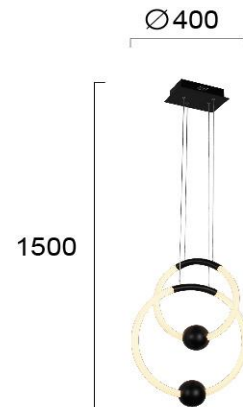

VIOKEF LIGHTING

Filiati Str, P.O Box28 Gr 19441 Koropi Greece
T: +302106626495 E: inquiry@viokef.com W: www.viokef.com