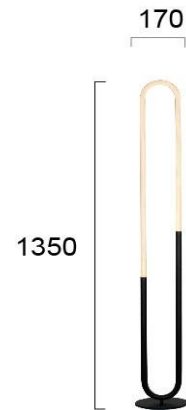

### Product Datasheet

<b>Code</b>	4250100
<b>Description</b>	Floor Lamp GIROTONDO
<b>Family Name</b>	GIROTONDO
<b>Type</b>	FLOOR
<b>Lampholder</b>	LED module
<b>Watt</b>	20W
<b>Voltage</b>	220-240 VAC
<b>Hertz</b>	50-60 Hz
<b>Class</b>	Class II
<b>Enviroment</b>	INDOOR
<b>IP</b>	IP20