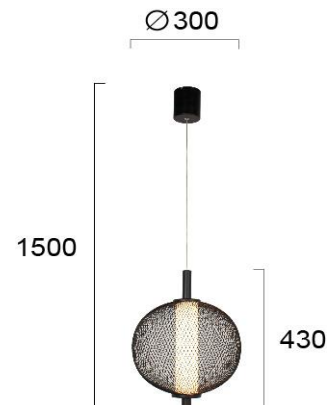

### Product Datasheet

<b>Code</b>	4249900
<b>Description</b>	Pendant Lamp D:300 NATALIA
<b>Family Name</b>	NATALIA
<b>Type</b>	PENDANT
<b>Lampholder</b>	LED module
<b>Watt</b>	10W
<b>Voltage</b>	220-240 VAC
<b>Hertz</b>	50-60 Hz
<b>Class</b>	Class II
<b>Enviroment</b>	Indoor
<b>IP</b>	IP20