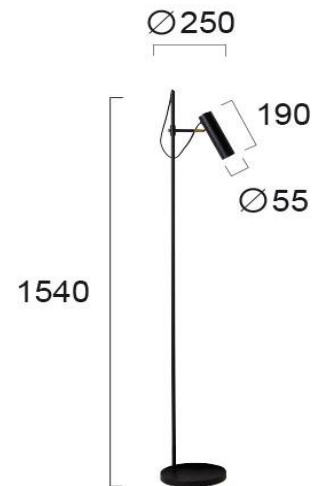

### Product Datasheet

<b>Code</b>	4249200
<b>Description</b>	Floor Lamp Zina
<b>Family</b>	ZINA
<b>Type</b>	FLOOR
<b>Type of Lamp</b>	GU10
<b>Watt</b>	1 x MAX 40W
<b>Volt</b>	220-240 VAC
<b>Hertz</b>	50-60 Hz
<b>Class</b>	II
<b>IP</b>	IP20
<b>Environment</b>	Indoor
<b>Color</b>	BLACK
<b>Material</b>	ELECTROSTATIC PAINTED STEEL / PC
<b>Length</b>	L:190
<b>Height</b>	H:1540
<b>Width</b>	D:250