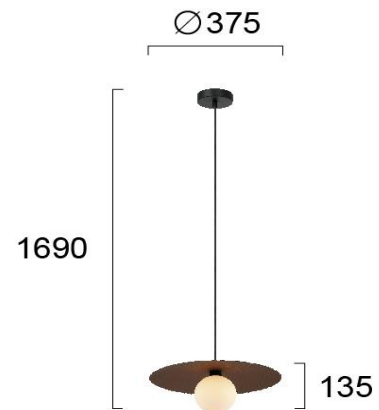

### Product Datasheet

<b>Code</b>	4246501
<b>Description</b>	Pendant Lamp Coffee NINA
<b>Family Name</b>	NINA
<b>Type</b>	PENDANT
<b>Lampholder</b>	G9
<b>Watt</b>	1 x Max 25W
<b>Voltage</b>	220-240 VAC
<b>Hertz</b>	50-60 Hz
<b>Class</b>	Class II
<b>Enviroment</b>	INDOOR
<b>IP</b>	IP20