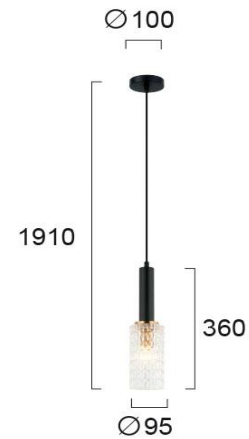

### Product Datasheet

<b>Code</b>	4246200
<b>Description</b>	Pendant Light Lira
<b>Family</b>	LIRA
<b>Type</b>	PENDANT
<b>Type of Lamp</b>	E14
<b>Watt</b>	1 x MAX 40W
<b>Volt</b>	220-240 VAC
<b>Hertz</b>	50-60 Hz
<b>Class</b>	II
<b>IP</b>	IP20
<b>Environment</b>	Indoor
<b>Color</b>	BLACK / TRANSPARENT
<b>Material</b>	GLASS / ELECTROSTATIC PAINTED STEEL
<b>Length</b>	D:90
<b>Height</b>	H:1910
<b>Width</b>	