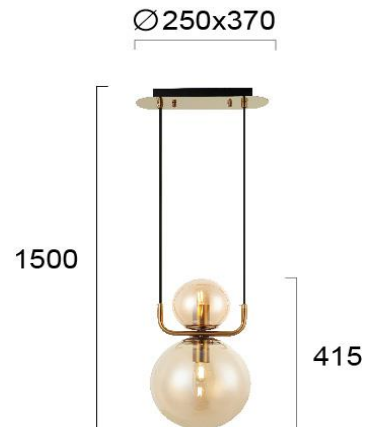

Product Datasheet

Code	4246101
Description	Pendant luminaire MIRA
Family Name	MIRA
Type	PENDANT
Lampholder	E27
Watt	2 x Max 40W
Voltage	220-240 VAC
Hertz	50-60 Hz
Class	Class II
Enviroment	INDOOR
IP	IP20