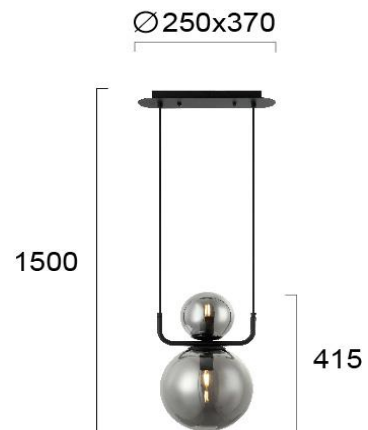

Product Datasheet

Code	4246100
Description	Pendant luminaire MIRA
Family Name	MIRA
Type	PENDANT
Lampholder	E27
Watt	2 x Max 40W
Voltage	220-240 VAC
Hertz	50-60 Hz
Class	Class II
Enviroment	INDOOR
IP	IP20