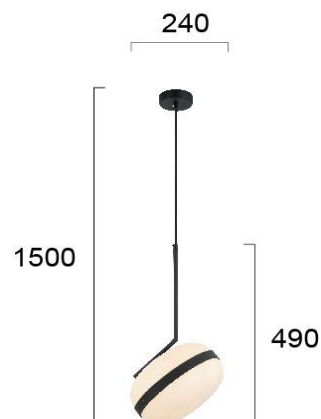

### Product Datasheet

<b>Code</b>	4245300
<b>Description</b>	Pendant Palma
<b>Family Name</b>	PALMA
<b>Type</b>	PENDANT
<b>Lampholder</b>	E27
<b>Watt</b>	1 x Max 40W
<b>Voltage</b>	220-240 VAC
<b>Hertz</b>	50-60 Hz
<b>Class</b>	Class II
<b>Enviroment</b>	INDOOR
<b>IP</b>	IP20