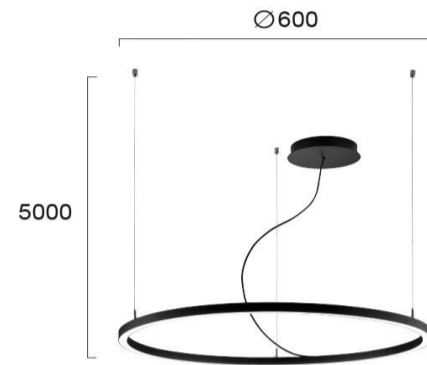

### Product Datasheet

<b>Code</b>	4244801
<b>Description</b>	Pendant Light Black D:600 Verdi
<b>Family</b>	VERDI
<b>Type</b>	PENDANT
<b>Type of Lamp</b>	LED module
<b>Watt</b>	32W
<b>Volt</b>	220-240 VAC
<b>Hertz</b>	50-60 Hz
<b>Class</b>	Class I
<b>IP</b>	IP20
<b>Environment</b>	Indoor
<b>Color</b>	BLACK
<b>Material</b>	ALUMINIUM / PC
<b>Length</b>	D:600
<b>Height</b>	H:5000
<b>Width</b>	
<b>Kelvin</b>	4000K
<b>Lumen</b>	1825 Lm
<b>Beam Angle</b>	Beam Angle 110* / CRI 85 / UGR<28
<b>Dimmable</b>	Non-Dimmable