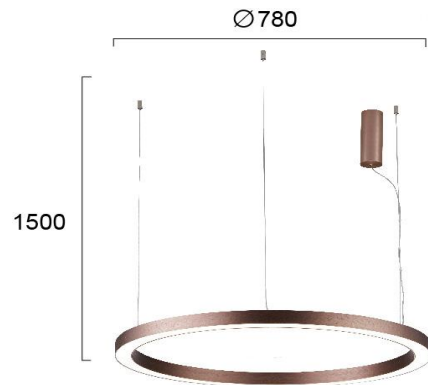

### Product Datasheet

|                    |                          |
|--------------------|--------------------------|
| <b>Code</b>        | 4244600                  |
| <b>Description</b> | Pendant Lamp D:780 CHOCO |
| <b>Family Name</b> | CHOCO                    |
| <b>Type</b>        | PENDANT                  |
| <b>Lampholder</b>  | LED module               |
| <b>Watt</b>        | 60W                      |
| <b>Voltage</b>     | 220-240 VAC              |
| <b>Hertz</b>       | 50-60 Hz                 |
| <b>Class</b>       | Class II                 |
| <b>Enviroment</b>  | Indoor                   |
| <b>IP</b>          | IP20                     |