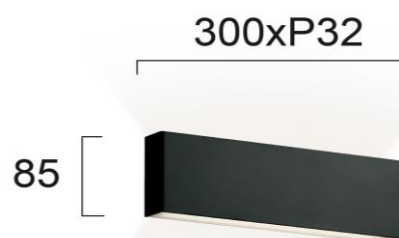

## Product Datasheet

<b>Code</b>	4243601
<b>Description</b>	Wall Lamp HUGO
<b>Family</b>	HUGO
<b>Type</b>	WALL LIGHTS
<b>Type of Lamp</b>	LED module
<b>Watt</b>	12W
<b>Volt</b>	220-240 VAC
<b>Hertz</b>	50-60 Hz
<b>Class</b>	Class I
<b>IP</b>	IP20
<b>Environment</b>	Indoor
<b>Color</b>	MATT BLACK
<b>Material</b>	ELECTROSTATIC PAINTED ALOUMINIO
<b>Length</b>	L:300
<b>Height</b>	H:85
<b>Width</b>	P:31
<b>Kelvin</b>	3000K
<b>Lumen</b>	960 Lm
<b>Beam Angle</b>	Beam angle 180*, CRI>85
<b>Dimmable</b>	Non-Dimmable