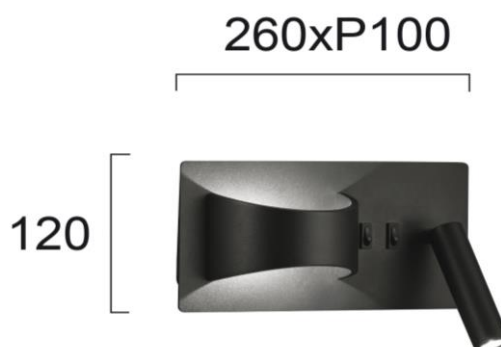

## Product Datasheet

<b>Code</b>	4243300
<b>Description</b>	Wall Lamp JAKE
<b>Family</b>	JAKE
<b>Type</b>	WALL LIGHTS
<b>Type of Lamp</b>	2 LED modules
<b>Watt</b>	3W + 5W
<b>Volt</b>	220-240 VAC
<b>Hertz</b>	50-60 Hz
<b>Class</b>	Class I
<b>IP</b>	IP20
<b>Environment</b>	Indoor
<b>Color</b>	MATT BLACK
<b>Material</b>	ELECTROSTATIC PAINTED ALUMINIUM
<b>Length</b>	L:260
<b>Height</b>	H:120
<b>Width</b>	P:90
<b>Kelvin</b>	3000K
<b>Lumen</b>	520 Lm
<b>Beam Angle</b>	Beam angle 120*, CRI>85
<b>Dimmable</b>	Non-Dimmable