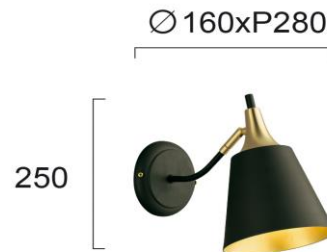

## Product Datasheet

<b>Code</b>	4241601
<b>Description</b>	Wall Lamp Menta
<b>Family</b>	MENTA
<b>Type</b>	WALL LIGHTS
<b>Type of Lamp</b>	E27
<b>Watt</b>	MAX 42W
<b>Volt</b>	220-240 VAC
<b>Hertz</b>	50-60 Hz
<b>Class</b>	I
<b>IP</b>	IP20
<b>Environment</b>	INDOOR
<b>Color</b>	BLACK / GOLD
<b>Material</b>	ELECTROSTATIC PAINTED STEEL
<b>Length</b>	D:160
<b>Height</b>	H:250
<b>Width</b>	P:280