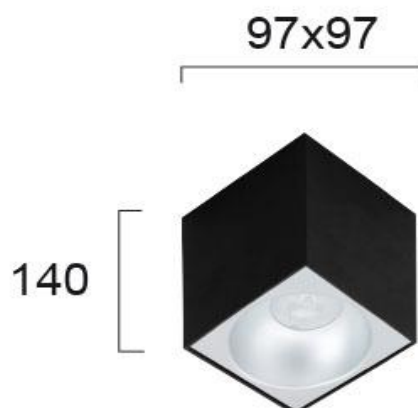

## Product Datasheet

|                     |                                 |
|---------------------|---------------------------------|
| <b>Code</b>         | 4240701                         |
| <b>Description</b>  | Ceiling Luminaire Square Jhonny |
| <b>Family</b>       | JHONNY                          |
| <b>Type</b>         | SPOTLIGHTS                      |
| <b>Type of Lamp</b> | GU10                            |
| <b>Watt</b>         | MAX 35W                         |
| <b>Volt</b>         | 220-240 VAC                     |
| <b>Hertz</b>        | 50-60 Hz                        |
| <b>Class</b>        | I                               |
| <b>IP</b>           | IP20                            |
| <b>Environment</b>  | INDOOR                          |
| <b>Color</b>        | BLACK / SILVER                  |
| <b>Material</b>     | ALUMINIUM                       |
| <b>Length</b>       | L:97                            |
| <b>Height</b>       | H:140                           |
| <b>Width</b>        | W:97                            |