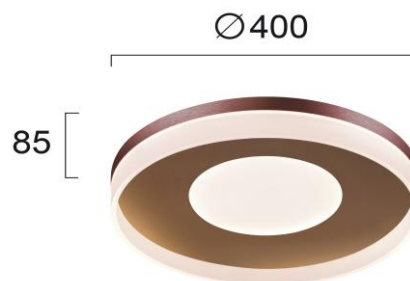

## Product Datasheet

<b>Code</b>	4240000
<b>Description</b>	Ceiling Lamp Round Madlin
<b>Family</b>	MADLIN
<b>Type</b>	CEILING
<b>Type of Lamp</b>	LED MODULE
<b>Watt</b>	42W
<b>Volt</b>	220-240 VAC
<b>Hertz</b>	50-60 Hz
<b>Class</b>	I
<b>IP</b>	IP20
<b>Environment</b>	INDOOR
<b>Color</b>	PALE GOLD / BRUSHED BROWN
<b>Material</b>	PC /ELECTROSTATIC PAINTED STEEL
<b>Length</b>	D:400
<b>Height</b>	H:85
<b>Width</b>	
<b>Kelvin</b>	3000K
<b>Lumen</b>	2134 Lm
<b>Beam Angle</b>	CRI>80
<b>Dimmable</b>	NON-DIMMABLE