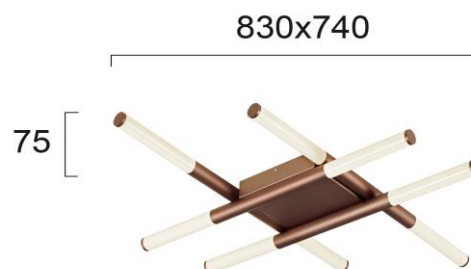

## Product Datasheet

<b>Code</b>	4239800
<b>Description</b>	8/Lights Ceiling Tronco
<b>Family</b>	TRONCO
<b>Type</b>	CEILING
<b>Type of Lamp</b>	LED MODULE
<b>Watt</b>	48W
<b>Volt</b>	220-240 VAC
<b>Hertz</b>	50-60 Hz
<b>Class</b>	I
<b>IP</b>	IP20
<b>Environment</b>	INDOOR
<b>Color</b>	BROWN
<b>Material</b>	PC /ELECTROSTATIC PAINTED STEEL
<b>Length</b>	L:830
<b>Height</b>	H:75
<b>Width</b>	W:740
<b>Kelvin</b>	3000K
<b>Lumen</b>	4137 Lm
<b>Beam Angle</b>	CRI>80
<b>Dimmable</b>	NON-DIMMABLE