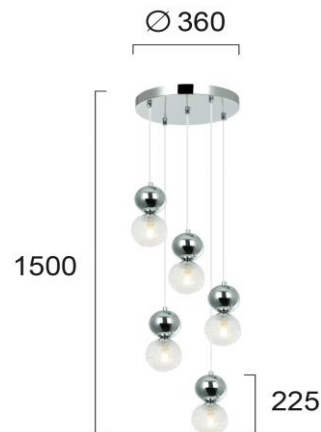

## Product Datasheet

<b>Code</b>	4238800
<b>Description</b>	5/Lights Pendant Sylia
<b>Family</b>	SYLIA
<b>Type</b>	PENDANT
<b>Type of Lamp</b>	G9 LED
<b>Watt</b>	5 x MAX 5W
<b>Volt</b>	220-240 VAC
<b>Hertz</b>	50-60 Hz
<b>Class</b>	I
<b>IP</b>	IP20
<b>Environment</b>	INDOOR
<b>Color</b>	CLEAR GLASS / CHROME
<b>Material</b>	GLASS / PLATED STEEL
<b>Length</b>	D:360
<b>Height</b>	H:1500
<b>Width</b>	