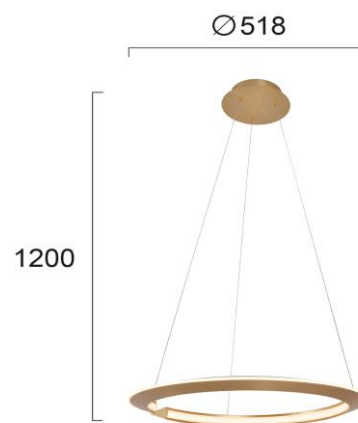

## Product Datasheet

<b>Code</b>	4237300
<b>Description</b>	Pendant Lamp D:520 Merlin
<b>Family</b>	MERILIN
<b>Type</b>	PENDANT
<b>Type of Lamp</b>	LED MODULE
<b>Watt</b>	38W
<b>Volt</b>	220-240 VAC
<b>Hertz</b>	50-60 Hz
<b>Class</b>	II
<b>IP</b>	IP20
<b>Environment</b>	INDOOR
<b>Color</b>	BRUSHED GOLD
<b>Material</b>	ALUMINIUM
<b>Length</b>	D:520
<b>Height</b>	H:1200
<b>Width</b>	
<b>Kelvin</b>	3000K
<b>Lumen</b>	1900 Lm
<b>Beam Angle</b>	BEAM ANGLE 120*
<b>Dimmable</b>	NON-DIMMABLE