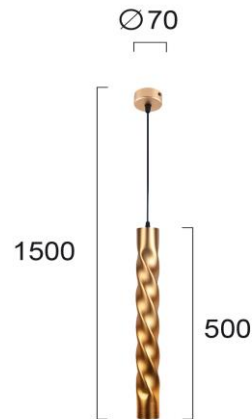

## Product Datasheet

|                     |                           |
|---------------------|---------------------------|
| <b>Code</b>         | 4236502                   |
| <b>Description</b>  | Pendant Light Gold Marley |
| <b>Family</b>       | MARLEY                    |
| <b>Type</b>         | PENDANT                   |
| <b>Type of Lamp</b> | GU10                      |
| <b>Watt</b>         | MAX 30W                   |
| <b>Volt</b>         | 220-240 VAC               |
| <b>Hertz</b>        | 50-60 Hz                  |
| <b>Class</b>        | I                         |
| <b>IP</b>           | IP20                      |
| <b>Environment</b>  | INDOOR                    |
| <b>Color</b>        | GOLD / BLACK              |
| <b>Material</b>     | PLATED STEEL              |
| <b>Length</b>       | D:70                      |
| <b>Height</b>       | H:1500                    |
| <b>Width</b>        |                           |