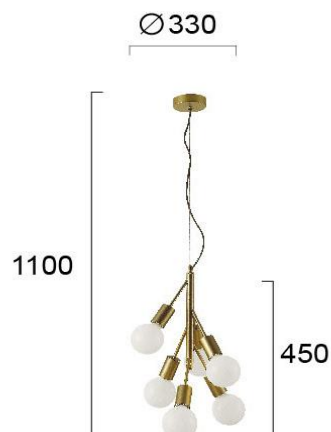

## Product Datasheet

<b>Code</b>	4232600
<b>Description</b>	6/Lights Pendant Gold Grape
<b>Family</b>	GRAPE
<b>Type</b>	PENDANT
<b>Type of Lamp</b>	E27
<b>Watt</b>	6 x MAX 40W
<b>Volt</b>	220-240V
<b>Hertz</b>	50-60 Hz
<b>Class</b>	I
<b>IP</b>	IP20
<b>Environment</b>	INDOOR
<b>Color</b>	GOLD
<b>Material</b>	PLATED STEEL
<b>Length</b>	D:330
<b>Height</b>	H:1150
<b>Width</b>	