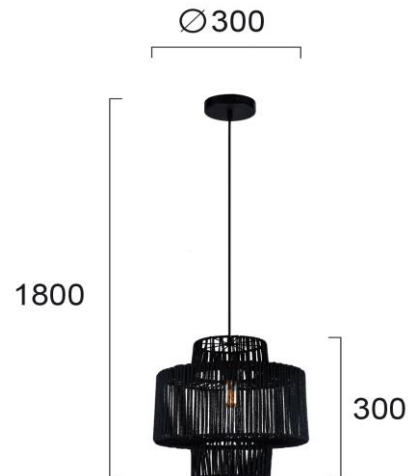

Product Datasheet

Code	4231800
Description	Pendant Lamp D:300 Kenya
Family	KENYA
Type	PENDANT
Type of Lamp	E27
Watt	MAX 40W
Volt	220-240V
Hertz	50-60 Hz
Class	I
IP	IP20
Environment	INDOOR
Color	BLACK
Material	ROPE
Length	D:300
Height	H:1800
Width	