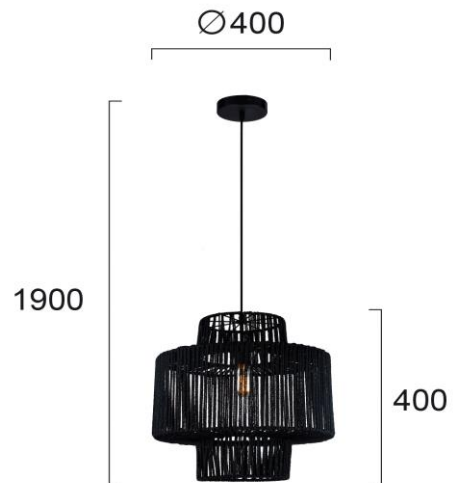

Product Datasheet

Code	4231700
Description	Pendant Lamp D:400 Kenya
Family	KENYA
Type	PENDANT
Type of Lamp	E27
Watt	MAX 40W
Volt	220-240V
Hertz	50-60 Hz
Class	I
IP	IP20
Environment	INDOOR
Color	BLACK
Material	ROPE
Length	D:400
Height	H:1900
Width	